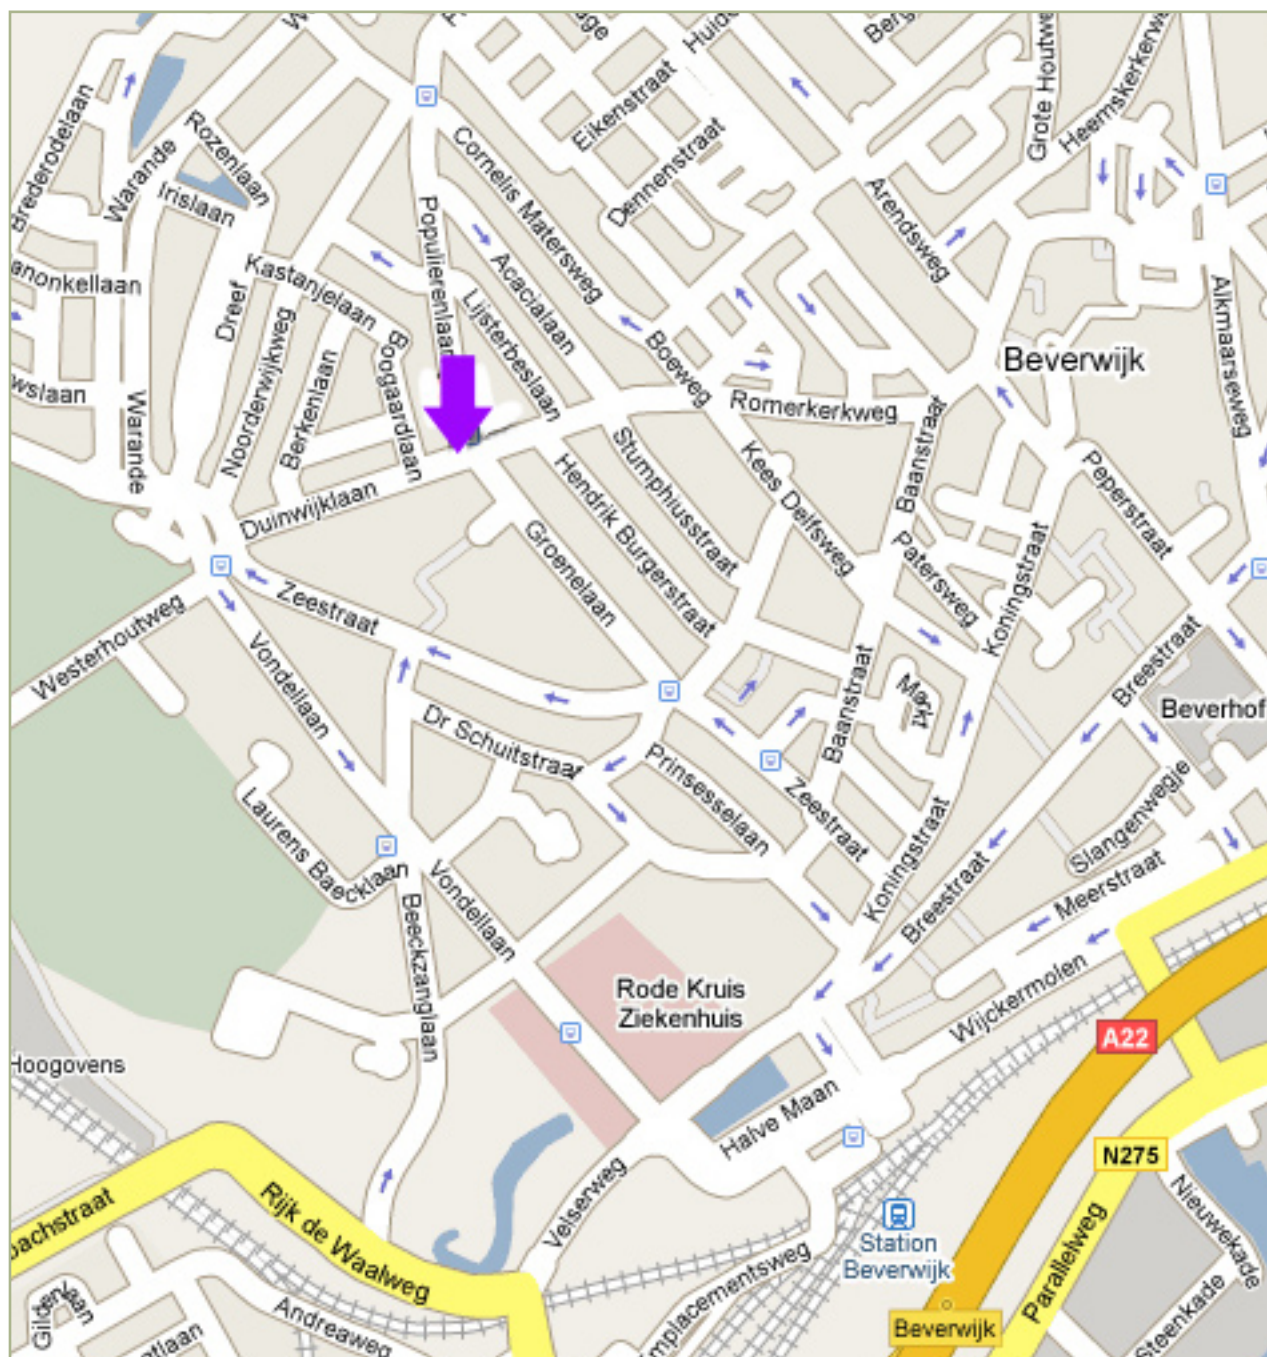

Dierenkliniek Duinwijklaan

Drs. W.B. Meijling
Drs. K. Schriek

Duinwijklaan 49
1943 GB Beverwijk

Tel. 0251-212031
Fax 0251-212032

info@dierenkliniekduinwijklaan.nl
www.dierenkliniekduinwijklaan.nl

Routebeschrijving naar Dierenkliniek Duinwijklaan

Auto: vanaf de A9 richting Beverwijk via de A22. Volg de borden Rode Kruis Ziekenhuis, u rijdt langs het Rode Kruis Ziekenhuis over de Vondellaan, volg de verplichte rijrichting naar de Zeestraat. Op de Zeestraat neemt u de eerste straat rechts. U bent dan op de Duinwijklaan. U kunt parkeren voor de deur, op het Harmonielaantje (zijstraat Groenelaan) of op de Bogaardlaan.

Openbaar vervoer: u neemt buslijn 74 vanaf het NS station Beverwijk. U stapt uit op de Populierenlaan. Het is dan nog 1 minuut lopen naar de Duinwijklaan.